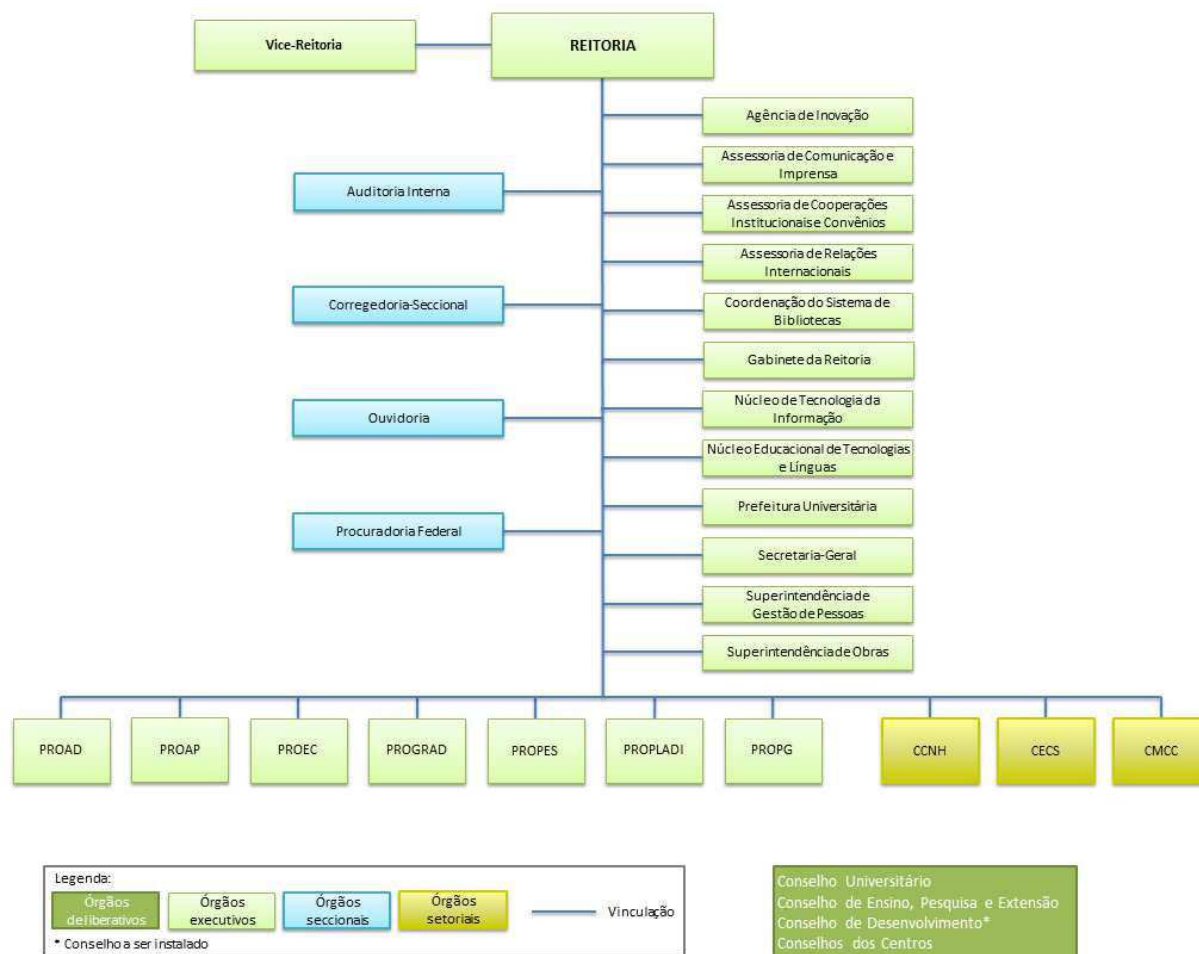

ANEXO II

ESTRUTURA ORGANIZACIONAL DA UFABC

PROAD - Pró-Reitoria de Administração
 PROAP - Pró-Reitoria de Assuntos Comunitários e Políticas Afirmativas
 PROEC - Pró-Reitoria de Extensão e Cultura
 PROGRAD - Pró-Reitoria de Graduação
 PROPES - Pró-Reitoria de Pesquisa
 PROPLADI - Pró-Reitoria de Planejamento e Desenvolvimento Institucional
 PROPG - Pró-Reitoria de Pós-Graduação

CCNH - Centro de Ciências Naturais e Humanas
 CECS - Centro de Engenharia, Modelagem e Ciências Sociais Aplicadas
 CMCC - Centro de Matemática, Computação e Cognição